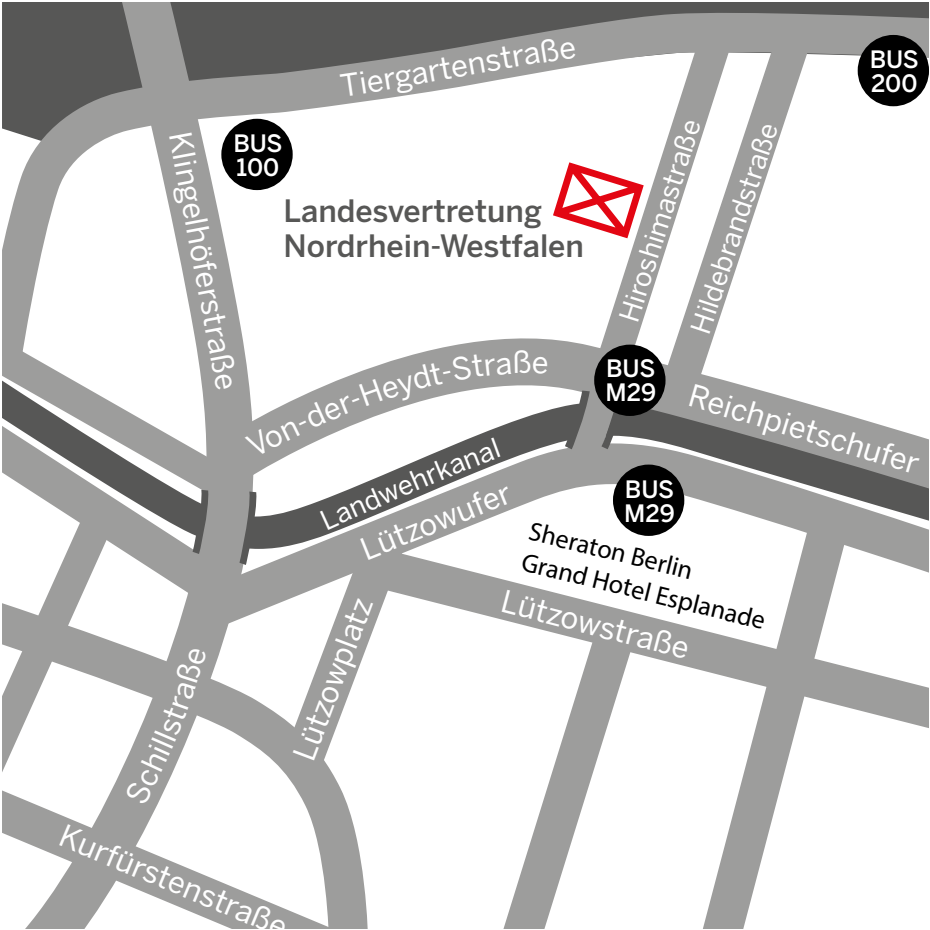

Bitte nutzen Sie die öffentlichen Verkehrsmittel.

Veranstaltungsort

Vertretung des Landes

Nordrhein-Westfalen beim Bund

Hiroshimastraße 12 – 16

10785 Berlin - Tiergarten

Verkehrsverbindungen

- Haltestelle ›Tiergartenstraße‹: Bus 200
- Haltestelle ›Hiroshimasteg‹: Bus M29
- Haltestelle ›Nordische Botschaften/
Adenauer-Stiftung‹: Bus 100, 106, 187, N26

Tiergartenstraße

BUS 200

BUS 100

Klingelhöferstraße

Landesvertretung
Nordrhein-Westfalen

Hiroshimastraße

Hildebrandstraße

Von-der-Heydt-Straße

BUS M29

Reichpietschufer

Landwehrkanal

BUS M29

Lützowufer

Sheraton Berlin
Grand Hotel Esplanade

Schillstraße

Lützowplatz

Lützowstraße

Kurfürstenstraße